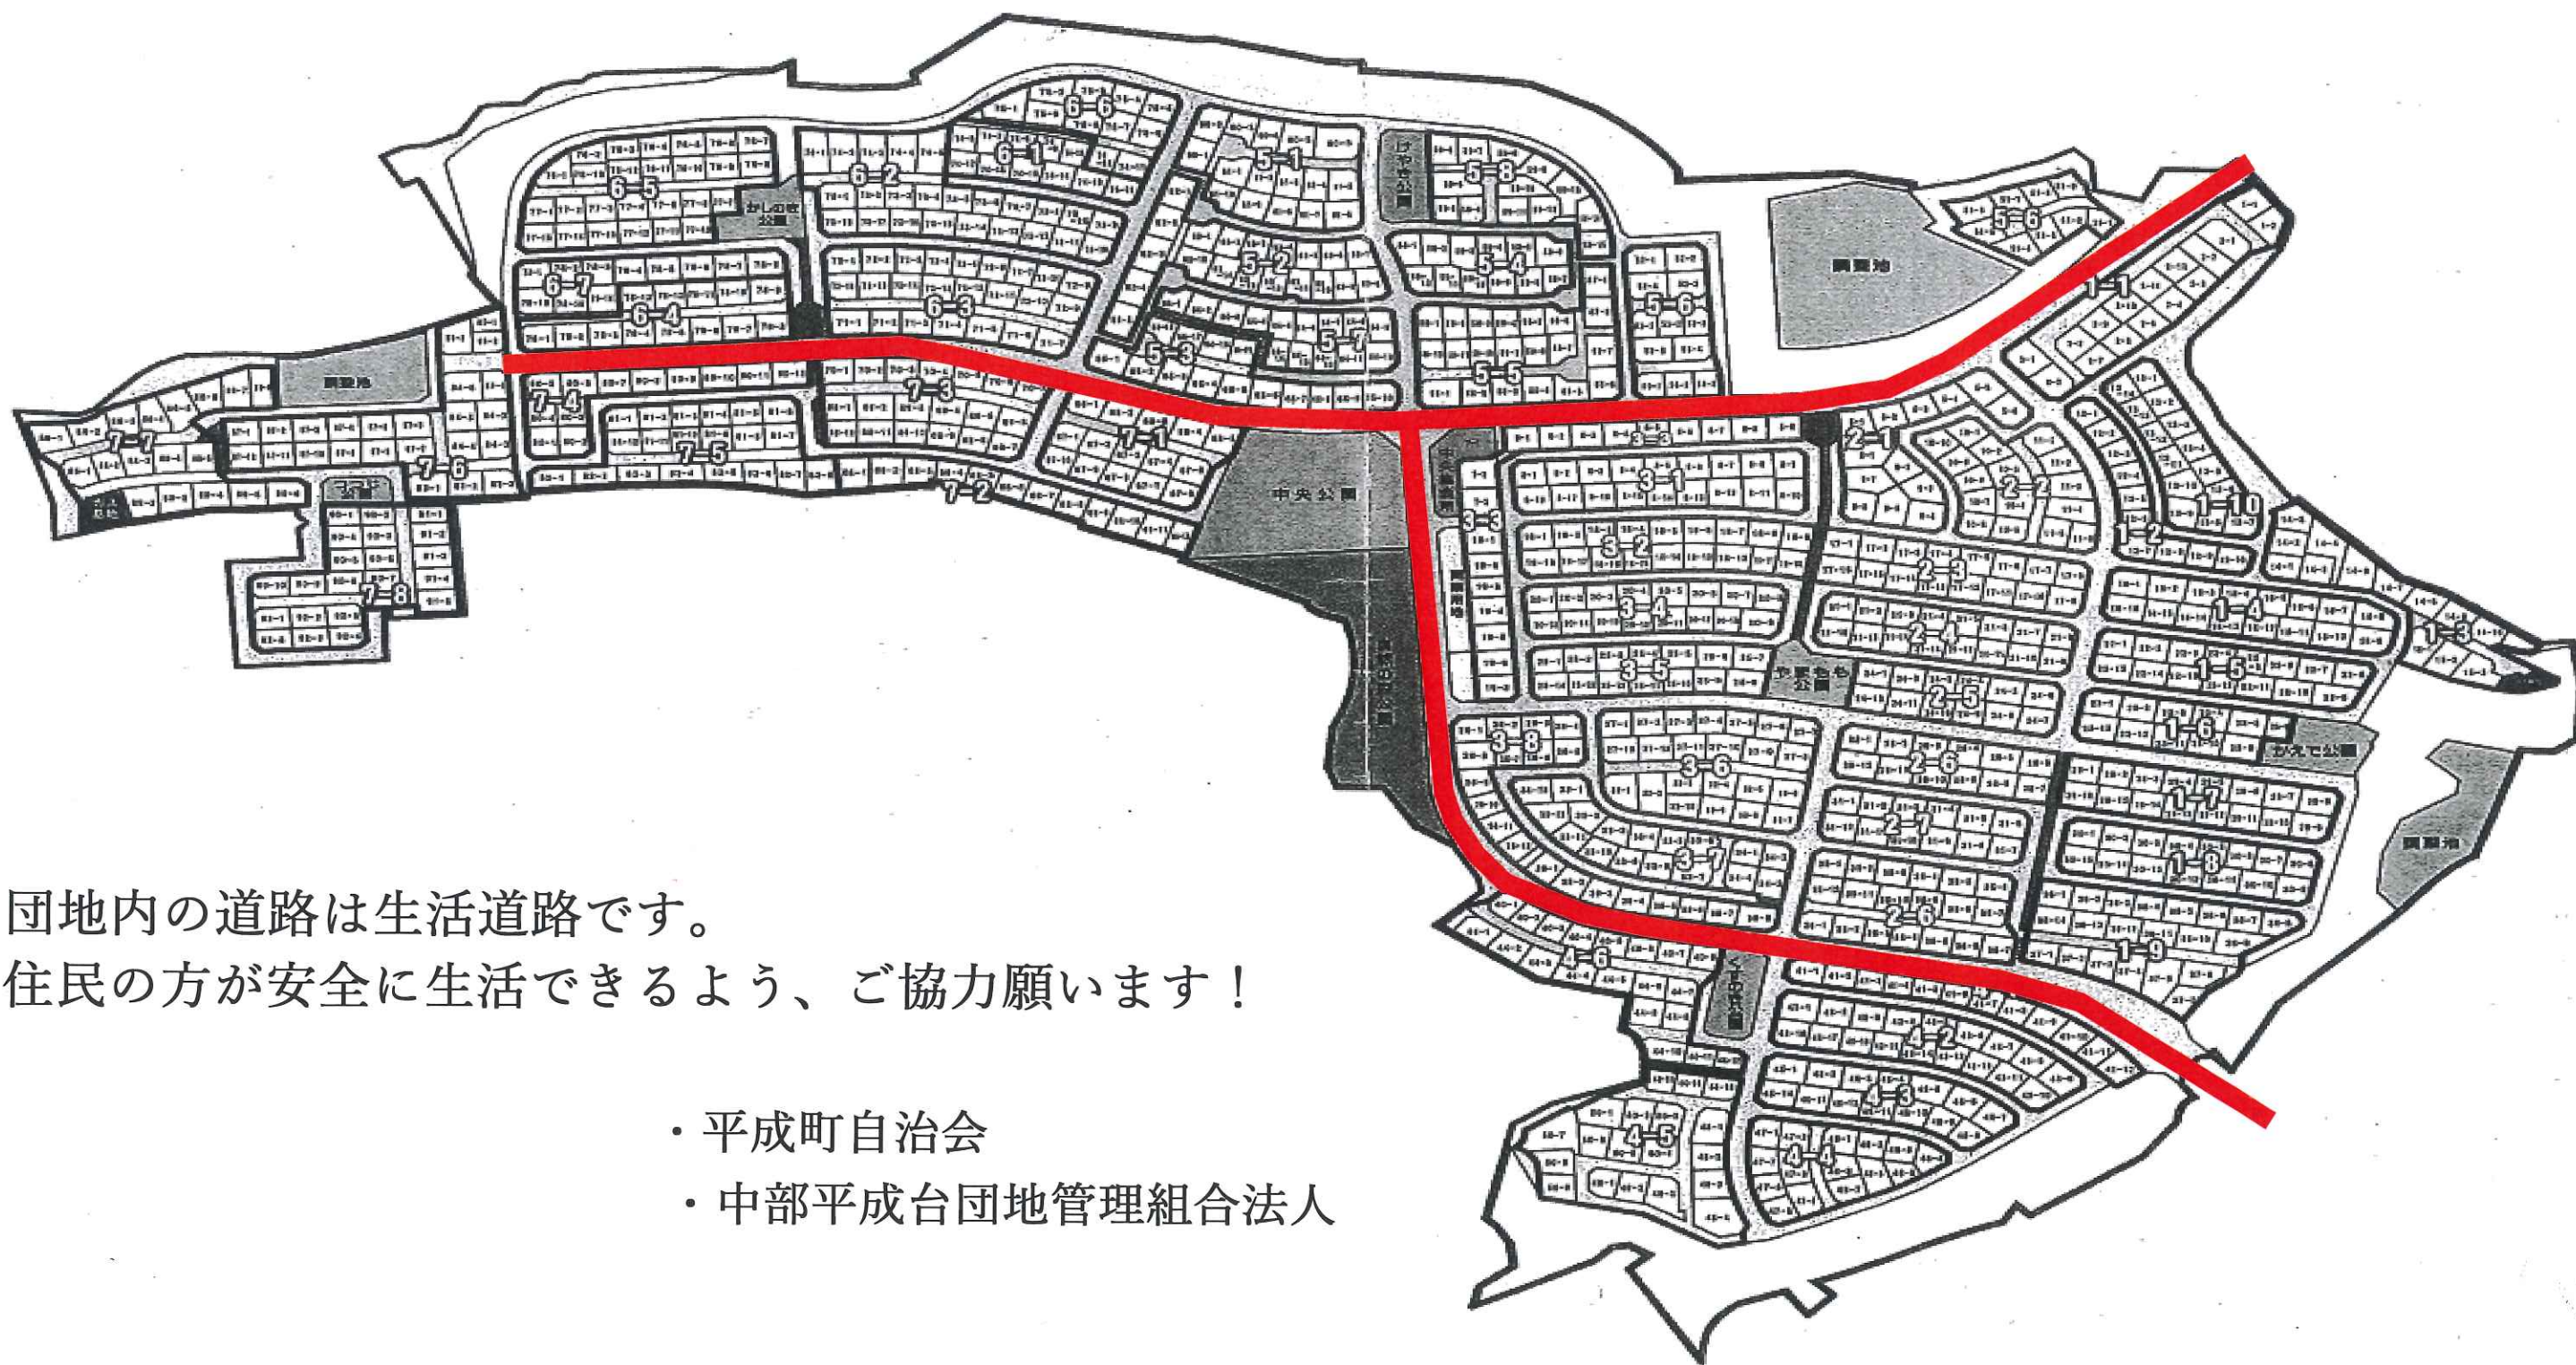

平成町内安全速度のお願い！

メイン道路（赤色部分）は40km/h以下にて走行して下さい！

その他の団地内道路は30km/h以下での走行をお願いします

団地内の道路は生活道路です。
住民の方が安全に生活できるよう、ご協力願います！

- ・平成町自治会
- ・中部平成台団地管理組合法人