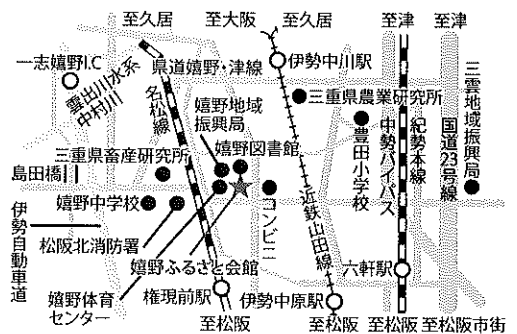

ACCESS アクセス

嬉野ふるさと会館 〒515-2323
三重県松阪市嬉野権現前町423-88

電車でお越しの場合

- JR名松線「権現前駅」より徒歩8分
- 近鉄山田線「伊勢中川駅」より徒歩18分
- 近鉄山田線「伊勢中原駅」より徒歩22分

お車でお越しの場合

- 伊勢自動車道
「一志嬉野IC」より4.9km

次回 公演の ご案内

第93回定期演奏会 NAGOYAソフレ・シリーズ2 北歐シリーズVol.5